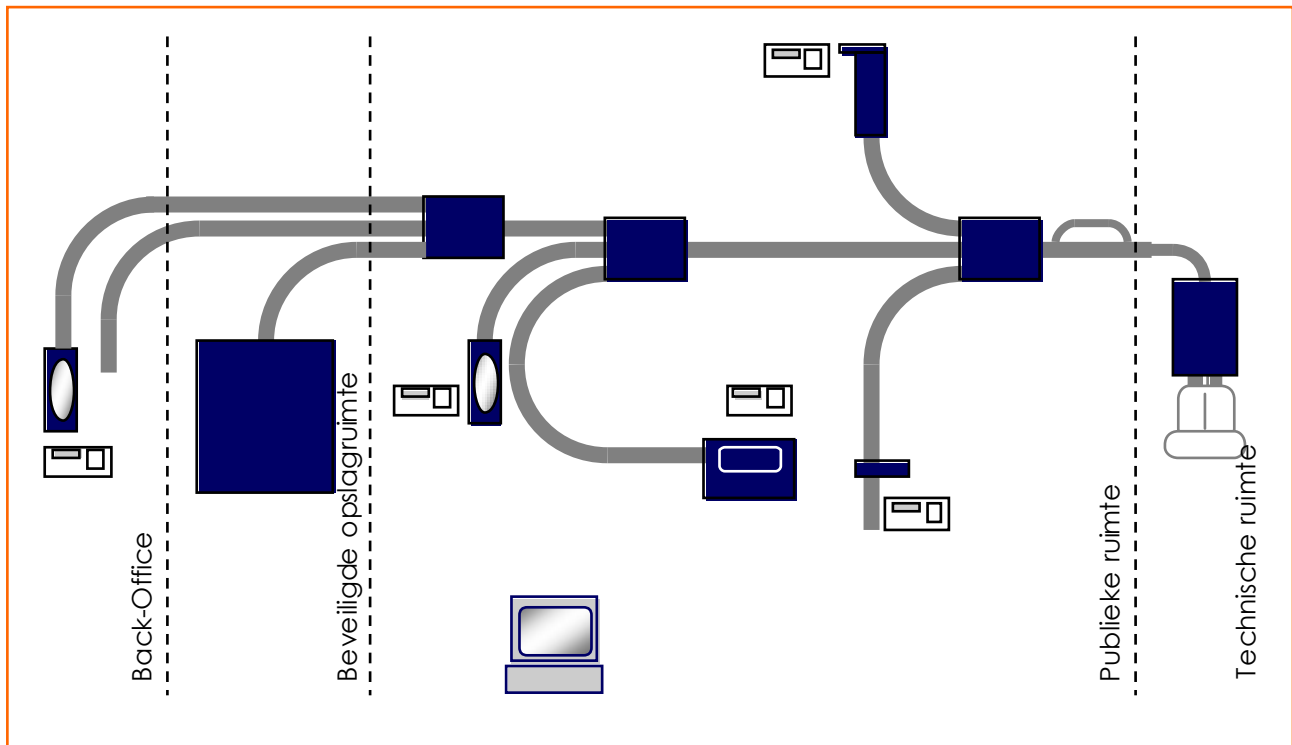

BMF

Bank Multi Function

Het TELETUBE **BMF** systeem is een gespecialiseerde buizenpost voor banktoepassingen.

Het is een tweewegsysteem met enkele buis voor het verzenden tussen de loketten, de back-office, de opslag en de evacuatie.

Het **BMF** systeem gebruikt buizen met diameter 110mm. De complexe netwerken worden gestuurd door een centrale waarvan de mogelijkheden ingesteld kunnen worden met een flexibel configuratieprogramma op PC. Uitgebreide monitor- en statistiekfuncties zijn beschikbaar.

Verschillende modellen stations kunnen gebruikt worden, van de eenvoudige open buis tot de automatische, gemotoriseerde stations, ingebouwd in het meubilair.

Verschillende types kokers kunnen toegepast worden, afhankelijk van de noden van de toepassing.

De connectie met bestaande informatica-toepassingen is mogelijk. Een verbinding voor alarmsystemen is aanwezig.

BMF - Bank Multi Function

- Speciale banktoepassing voor een cash-loze publieke ruimte
- Configureerbaar tot 99 gebruikers en 99 stations
- Tot 48 opslagplaatsen voor kokers
- Stations met horizontaal, vertikaal of lateraal vertrek
- Lokale parking functie voor extreem snelle werking
- Kokers in verschillende kleuren en modellen beschikbaar
- Stijlvolle en ergonomische console bij elk station
- Toegang tot het systeem met USER-ID en PIN code
- 4 functies: Cash-call, Back Office, Evacuatie en Mail
- Mogelijkheid voor verbinding met bestaande informatietoepassingen
- Uitgebreide statistiek- en monitoring functies
- Aansluiting voor alarmsysteem