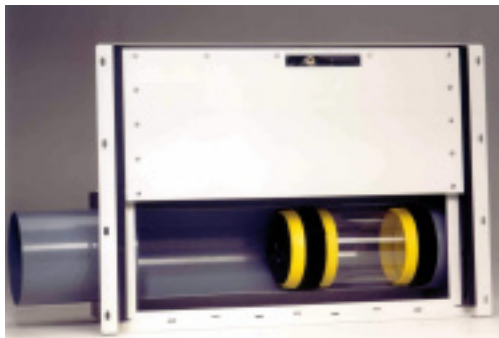

BMF

Bank Multi Function

Het TELETUBE **BMF** systeem is een gespecialiseerde buizenpost voor banktoepassingen.

Het is een tweewegsysteem met enkele buis voor het verzenden tussen de loketten, de back-office, de opslag en de evacuatie.

Het **BMF** systeem gebruikt buizen met diameter 110mm. De complexe netwerken worden gestuurd door een centrale waarvan de mogelijkheden ingesteld kunnen worden met een flexibel configuratieprogramma op PC. Uitgebreide monitor- en statistiekfuncties zijn beschikbaar.

De connectie met bestaande informatica-toepassingen is mogelijk. Een verbinding voor alarmsystemen is aanwezig.

BMF - Bank Multi Function

- Speciale banktoepassing voor een cash-loze publieke ruimte
- Configureerbaar tot 99 gebruikers en 99 stations
- Tot 48 opslagplaatsen voor kokers
- Stations met horizontaal, vertikaal of lateraal vertrek
- Lokale parking functie voor extreem snelle werking
- Kokers in verschillende kleuren en modellen beschikbaar
- Stijlvolle en ergonomische console bij elk station
- Toegang tot het systeem met USER-ID en PIN code
- 4 functies: Cash-call, Back Office, Evacuatie en Mail
- Mogelijkheid voor verbinding met bestaande informatietoepassingen
- Uitgebreide statistiek- en monitoring functies
- Aansluiting voor alarmsysteem