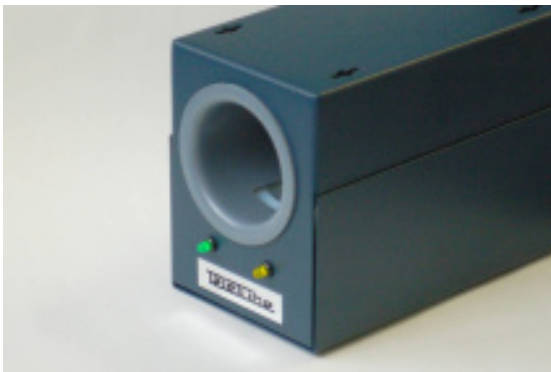

MoneyVac

Het TELETUBE **MoneyVac** systeem is een pneumatisch transportsysteem dat voornamelijk gebruikt wordt voor cash-evacuatie.

Het is een eenrichtingssysteem om vanaf een vertrekstation naar de aankomstenheid te verzenden. Die kan vrij opgesteld worden, of geïntegreerd worden in de brandkast of zelfs rechtstreeks in de transportzak van de geldkoerier.

Het **MoneyVac** systeem is verkrijgbaar in verschillende buisdiameters. Voor de verzending wordt gebruik gemaakt van compacte capsules, gewone kokers of speciale seal-bags voor eenmalig gebruik.

MoneyVac

- Eenvoudig en efficiënt
- Compact en laaggeprijsd
- Volautomatisch systeem met regelbare timer
- Gemakkelijk te plaatsen en te integreren in het bestaand meubilair
- Installatie uitgevoerd in flexibele of harde buis
- Capsules of kokers verkrijgbaar in verschillende kleuren, ook transparant
- Seal-bags voor eenmalig gebruik
- Elektrische voeding uit een gewoon stopcontact 230V/16A
- Vertikaal, horizontaal of zijdelings vertrek is mogelijk
- Vrijstaande aankomstenheid, of geïntegreerd in brandkast of transportzak
- Indicatoren voor voeding en functie
- Automatische leegblaasoperatie bij het opstarten