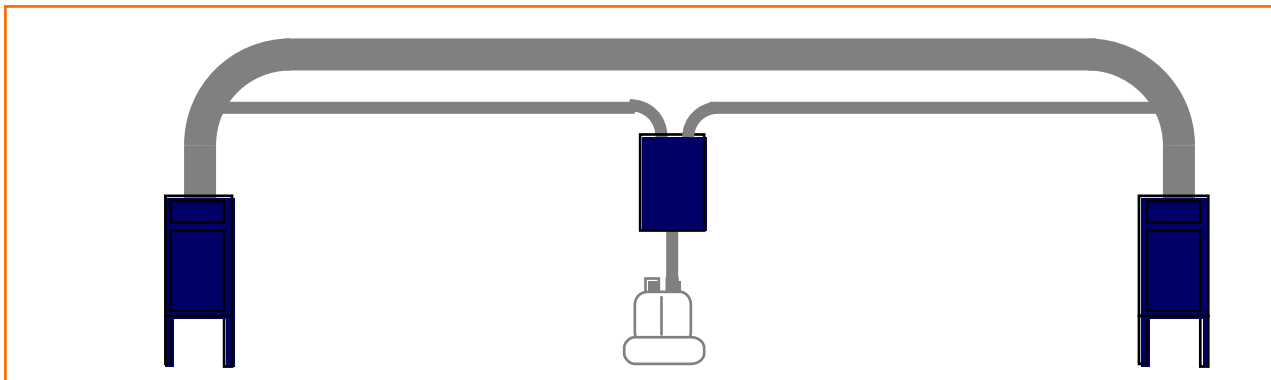

Papyrus 315

Het TELETUBE **Papyrus 315** systeem is een buizenpostsysteem voor grote capaciteit, uitgevoerd in buisdiameter 315mm, voor transporten tussen twee locaties.

Het is een tweewegssysteem, met enkele buis, dat toelaat om heen en terug te zenden tussen twee stations.

De standaardkokers hebben een laadruimte van 500mm x 240mm diam., en transporteren met gemak 10 à 15kg nuttige cargo. Grotere vermogens op aanvraag.

Papyrus 315 maakt gebruik van een of meerdere 3-fase lucht aggregaten die de kokers vlot en geruisloos doorheen de buisleiding verplaatsen.

De stations zijn voorzien van een vergrendelingssysteem dat de stations gesloten houdt tijdens de verzending.

Bij de aankomst wordt de koker perfect afgeremd en komt geruisloos tot volledige stilstand in het station.

Papyrus 315

- Efficiënt tweewegsysteem voor zware en grote transporten (15kg en meer)
- Volautomatisch beheer van de stations en de verzendingen
- Startknop en audio-visueel aankomstsignaal bij aankomst
- Verschillende bedieningsorganen mogelijk (drukknop, sleutelschakelaar,...)
- Vergrendeling van het station tijdens de verzending
- Een of meerdere driefasige turbines, afhankelijk van de configuratie
- Aangepaste stations voor gemakkelijk laden en lossen van de koker
- Koker kan geladen en gelost worden zonder hem uit het station te nemen
- Externe luchtinlaat en -uitlaat voorkomt condensatie
- Voedings- en functie-indicatoren
- Trafiek teller
- Ruime kokers met binnenafmeting D240mm x L500mm