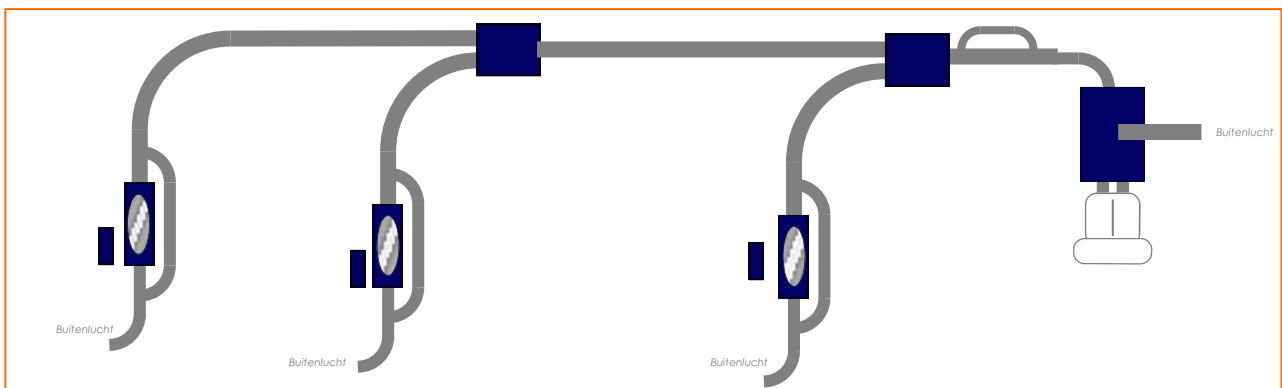

MultiPoint

Het TELETUBE **MultiPoint** systeem is een buizenpoststelsel voor algemeen gebruik tussen meerdere locaties.

Het is een configureerbaar systeem, met enkele buis, dat door het gebruik van wissels toelaat om heen en terug te zenden tussen 2 tot 99 verschillende stations.

Het **MultiPoint** systeem is leverbaar in verschillende buisdiameters en wordt uitgerust met enkelfasige of onderhoudsvrije drie-fasige turbine.

Er worden open stations of schuifstations gebruikt. Elk station heeft een bedieningsconsole waarmee de bestemming gekozen wordt.

Het systeem biedt een uiterst betrouwbare werking, onder meer door het processorgestuurde beheerssysteem dat via een RS485-bus communiceert met de verschillende stations.

Naargelang uw noden kan het **MultiPoint** systeem op verschillende manieren geconfigureerd worden.

MultiPoint

- Eenvoudig, efficiënt en compact systeem voor totale intercommunicatie
- Gemakkelijk te plaatsen en te integreren in bestaande omgeving
- Volautomatisch systeem
- Flexibele systeemconfiguratie
- Beschikbaar in verschillende buisdiameters
- Bedieningspaneel bij elk station met indicatoren en keuzeknoppen
- Aankomstsignaal bij elk station
- Open stations of schuifstations
- Stations kunnen op elk moment (voor-)geladen worden
- Kokers in verschillende kleuren en maten beschikbaar
- Gebruik van buitenlucht tegen condensvorming is mogelijk