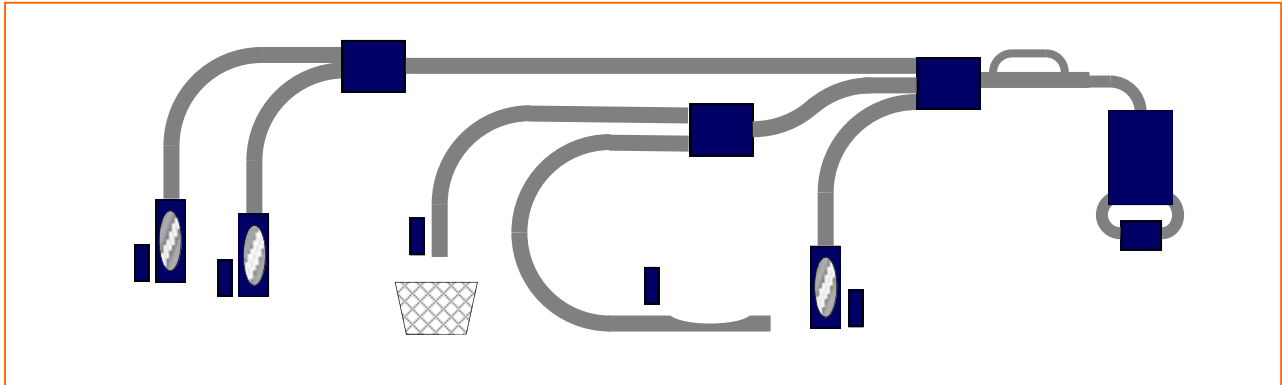

MultiPoint

Het TELETUBE **MultiPoint** systeem is een buizenpoststelsel voor algemeen gebruik tussen meerdere locaties.

Het is een configureerbaar systeem, met enkele buis, dat door het gebruik van wissels toelaat om heen en terug te zenden tussen 2 tot 99 verschillende stations.

Het **MultiPoint** systeem is leverbaar in verschillende buisdiameters en wordt uitgerust met enkelfasige of onderhoudsvrije drie-fasige turbine.

Er worden open stations of schuifstations gebruikt. Elk station heeft een bedieningsconsole waarmee de bestemming gekozen wordt.

Het systeem biedt een uiterst betrouwbare werking, onder meer door het processorgestuurde beheerssysteem dat via een RS485-bus communiceert met de verschillende stations.

Naargelang uw noden kan het **MultiPoint** systeem op verschillende manieren geconfigureerd worden.

MultiPoint

- Eenvoudig, efficiënt en compact systeem voor totale intercommunicatie
- Gemakkelijk te plaatsen en te integreren in bestaande omgeving
- Volautomatisch systeem
- Flexibele systeemconfiguratie
- Beschikbaar in verschillende buisdiameters
- Bedieningspaneel bij elk station met indicatoren en keuzeknoppen
- Aankomstsignaal bij elk station
- Open stations of schuifstations
- Stations kunnen op elk moment (voor-)geladen worden
- Kokers in verschillende kleuren en maten beschikbaar
- Gebruik van buitenlucht tegen condensvorming is mogelijk